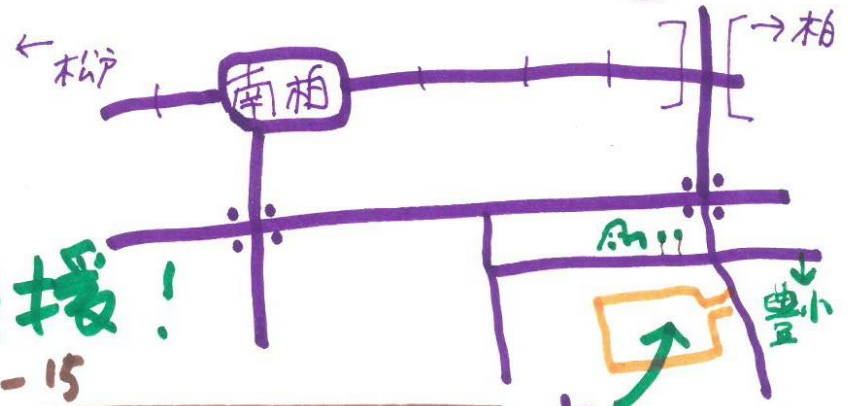

# 2017 木のよちえん 子育て支援「夏の」

＜6～7月＞

注意

持ち物の

- ビニール袋・お皿
- タオル
- 水とラジキヤス服で
- トウモロコシ
- エダマシの

10.00 ~ 11.20

13.20 ~ 14.40

6/7水 11.20 ~ 11.50

6/29水 11.20 ~ 11.50

7/3月 14.40 ~ 15.10

7/3月  
トウモロコシ 園庭  
たべまわ

6/7水  
梅の葉と  
たのしもう

6/28水  
之た豆たべ  
芝生でマッホ

木のよちえん 子育て支援!

柏市 とよしま 633-15

しぜんが いっぱい!  
04-7174-0433